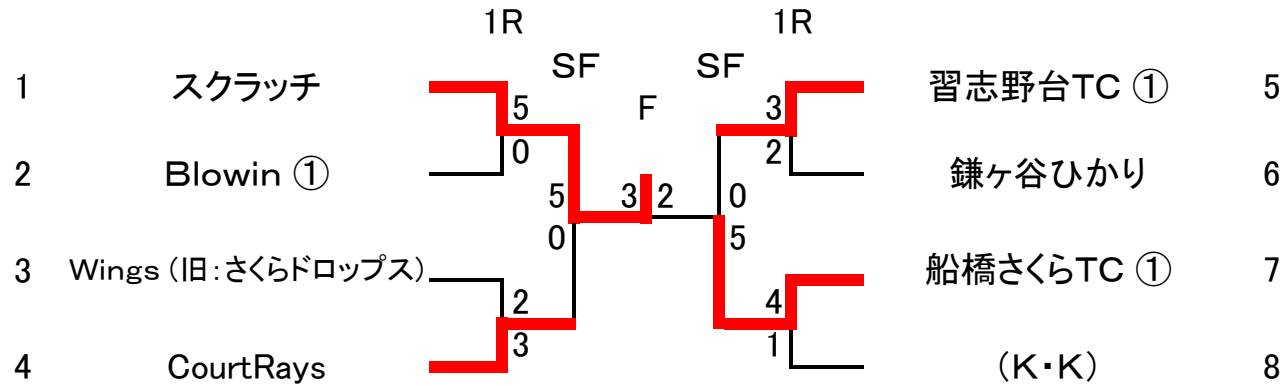

平成26年度 団体戦 Aクラス

<残留決定戦>

↓ 1R敗者

Blowin ①

Wings

↓ 1R敗者

鎌ヶ谷ひかり

(K・K)