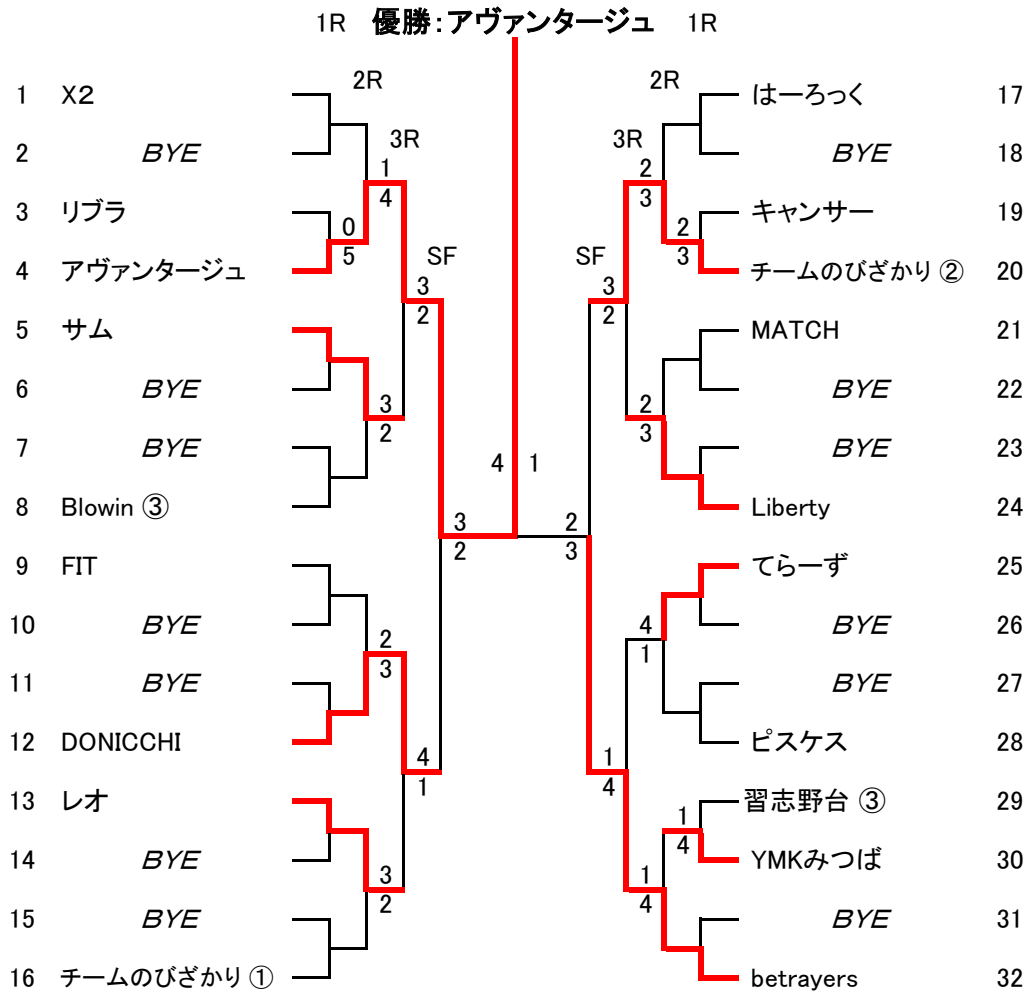

<チーム名変更> ドランカーズ(旧 鎌ヶ谷ひかり)

平成28年度春季団体戦 Cクラス

平成28年度春季団体戦 Dクラス

平成28年度春季団体戦 Eクラス

* ピスケス (旧 ワンハートピスケス)

* リブラ (旧 ワンハートリブラ)

* レオ (旧 ワンハートレオ)

* てらーず (旧 Pal-T)