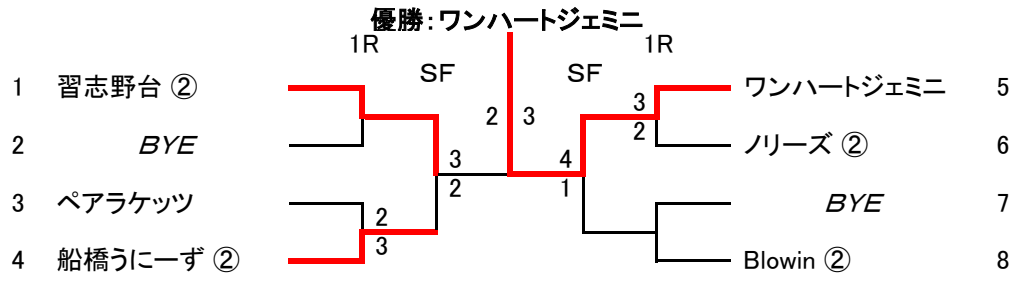

平成28年度春季団体戦 Bクラス

※全試合8ゲーム先取にてリーグ戦を行う

	1. Court Rays	2. ポセイドン	3. ドランカーズ	4. Chupa Chaps	勝 敗	順 位
1: Court Rays		4-1	5-0	3-2	3勝-0敗	1位
2: ポセイドン	1-4		2-3	1-4	0勝-3敗	4位
3: ドランカーズ	0-5	3-2		3-2	2勝-1敗	2位
4: Chupa Chaps	2-3	4-1	2-3		1勝-2敗	3位

<チーム名変更> ドランカーズ(旧 鎌ヶ谷ひかり)

平成28年度春季団体戦 Cクラス

平成28年度春季団体戦 Dクラス

平成28年度春季団体戦 Eクラス

* ピスケス (旧 ワンハートピスケス)

* リブラ (旧 ワンハートリブラ)

* レオ (旧 ワンハートレオ)

* てらーず (旧 Pal-T)