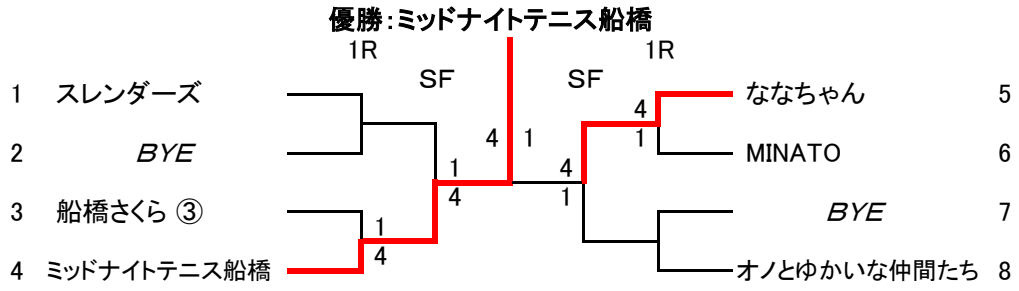

平成28年度春季団体戦 Bクラス

※全試合8ゲーム先取にてリーグ戦を行う

	1. Court Rays	2. ポセイドン	3. ドランカーズ	4. Chupa Chaps	勝 敗	順 位
1: Court Rays		4-1	5-0	3-2	3勝-0敗	1位
2: ポセイドン	1-4		2-3	1-4	0勝-3敗	4位
3: ドランカーズ	0-5	3-2		3-2	2勝-1敗	2位
4: Chupa Chaps	2-3	4-1	2-3		1勝-2敗	3位

<チーム名変更> ドランカーズ(旧 鎌ヶ谷ひかり)

平成28年度春季団体戦 Cクラス

平成28年度春季団体戦 Dクラス

平成28年度春季団体戦 Eクラス

* ピスケス (旧 ワンハートピスケス)

* リブラ (旧 ワンハートリブラ)

* レオ (旧 ワンハートレオ)

* てらーず (旧 Pal-T)