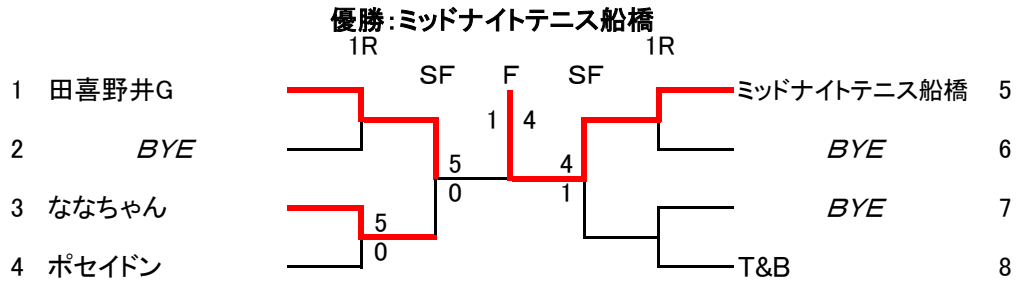

平成28年度秋季団体戦 Aクラス

<残留決定戦>

→WINGSが、Bクラスに移動、

	①	②	③	順位
①スクラッチ		4勝1敗	WO	1位
②Court Rays	1勝4敗		WO	2位
③WINGS	—	—		3位

平成28年度秋季団体戦 Bクラス

平成28年度秋季団体戦 Cクラス

<三位決定戦>

→船橋うにーず①、船橋さくら②並びにちくわが、Bクラスに移動

<残留決定戦>

↓ 1R・2Rの敗者

↓ 2Rの敗者

→習志野台②とMINATOが、Dクラスに移動

平成28年度秋季団体戦 Dクラス

平成28年度秋季団体戦 エクラス

優勝: モンキーアタック

平成28年度秋季団体戦 シニア