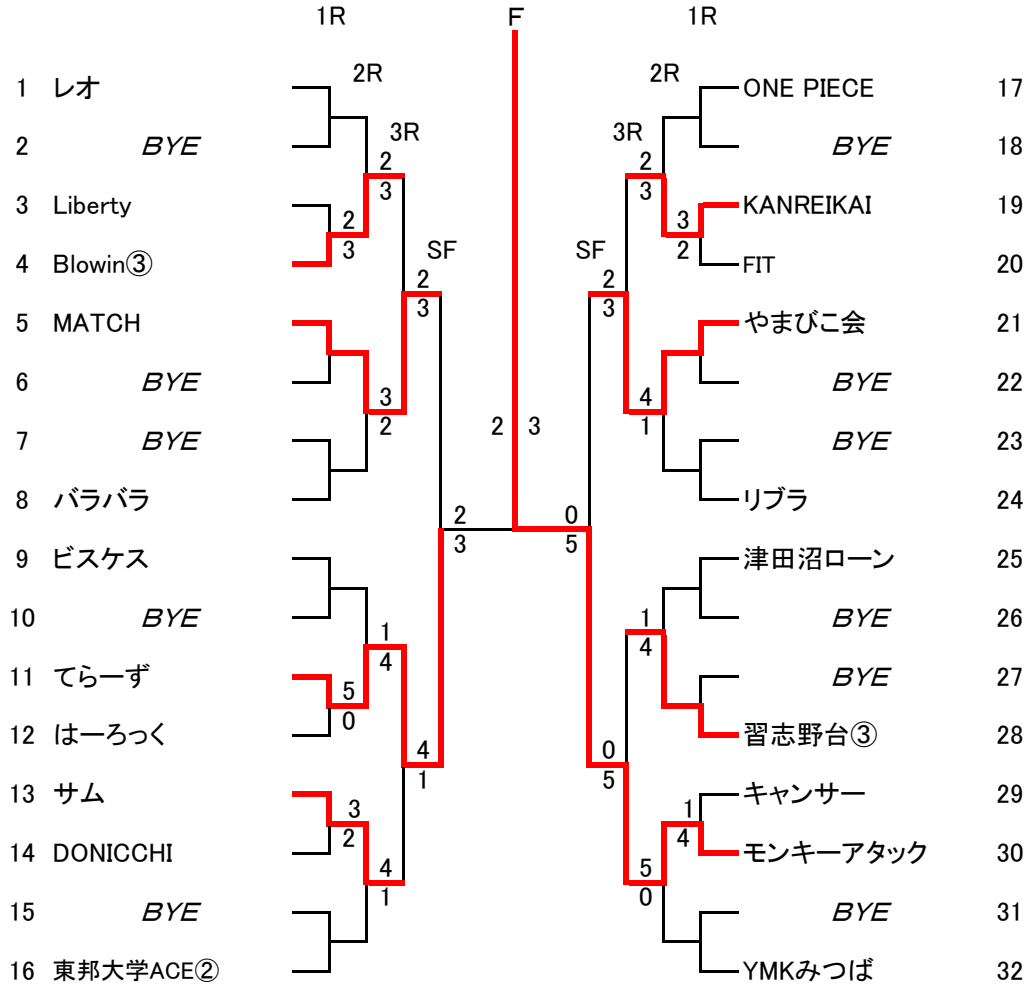

平成28年度秋季団体戦 Aクラス

<残留決定戦>

→WINGSが、Bクラスに移動、

	①	②	③	順位
①スクラッチ		4勝1敗	WO	1位
②Court Rays	1勝4敗		WO	2位
③WINGS	—	—		3位

平成28年度秋季団体戦 Bクラス

平成28年度秋季団体戦 Cクラス

<三位決定戦>

→船橋うにーず①、船橋さくら②並びにちくわが、Bクラスに移動

<残留決定戦>

↓ 1R・2Rの敗者

↓ 2Rの敗者

→習志野台②とMINATOが、Dクラスに移動

平成28年度秋季団体戦 Dクラス

平成28年度秋季団体戦 エクラス

優勝: モンキーアタック

平成28年度秋季団体戦 シニア