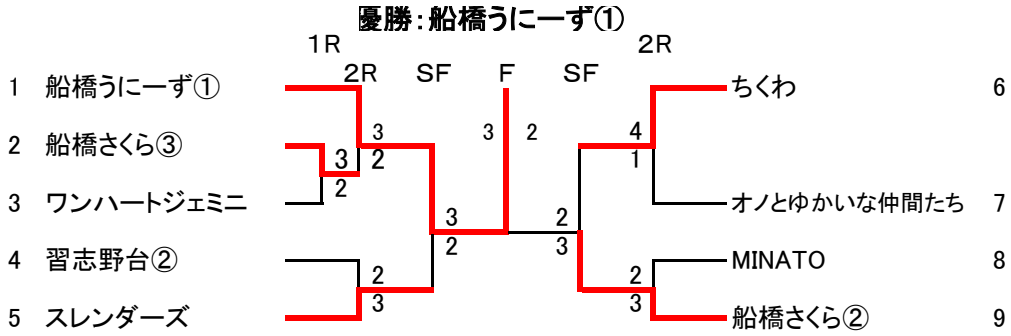

平成28年度秋季団体戦 Aクラス

<残留決定戦>

→WINGSが、Bクラスに移動、

	①	②	③	順位
①スクラッチ		4勝1敗	WO	1位
②Court Rays	1勝4敗		WO	2位
③WINGS	—	—		3位

平成28年度秋季団体戦 Bクラス

平成28年度秋季団体戦 Cクラス

<三位決定戦>

→船橋うにーず①、船橋さくら②並びにちくわが、Bクラスに移動

<残留決定戦>

↓ 1R・2Rの敗者

↓ 2Rの敗者

→習志野台②とMINATOが、Dクラスに移動

平成28年度秋季団体戦 Dクラス

平成28年度秋季団体戦 エクラス

優勝: モンキーアタック

平成28年度秋季団体戦 シニア