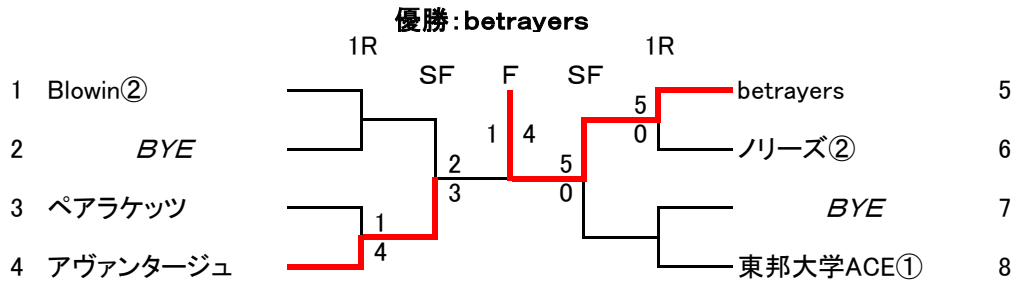

平成28年度秋季団体戦 Aクラス

<残留決定戦>

→WINGSが、Bクラスに移動、

	①	②	③	順位
①スクラッチ		4勝1敗	WO	1位
②Court Rays	1勝4敗		WO	2位
③WINGS	—	—		3位

平成28年度秋季団体戦 Bクラス

平成28年度秋季団体戦 Cクラス

<三位決定戦>

→船橋うにーず①、船橋さくら②並びにちくわが、Bクラスに移動

<残留決定戦>

↓ 1R・2Rの敗者

↓ 2Rの敗者

→習志野台②とMINATOが、Dクラスに移動

平成28年度秋季団体戦 Dクラス

平成28年度秋季団体戦 エクラス

優勝: モンキーアタック

平成28年度秋季団体戦 シニア