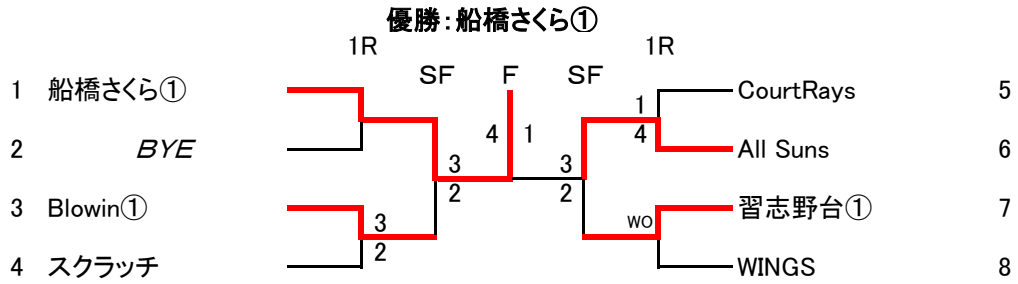

平成28年度秋季団体戦 Aクラス

<残留決定戦>

→WINGSが、Bクラスに移動、

	①	②	③	順位
①スクラッチ		4勝1敗	WO	1位
②Court Rays	1勝4敗		WO	2位
③WINGS	—	—		3位

平成28年度秋季団体戦 Bクラス

平成28年度秋季団体戦 Cクラス

<三位決定戦>

→船橋うにーず①、船橋さくら②並びにちくわが、Bクラスに移動

<残留決定戦>

↓ 1R・2Rの敗者

↓ 2Rの敗者

→習志野台②とMINATOが、Dクラスに移動

平成28年度秋季団体戦 Dクラス

平成28年度秋季団体戦 エクラス

優勝: モンキーアタック

平成28年度秋季団体戦 シニア