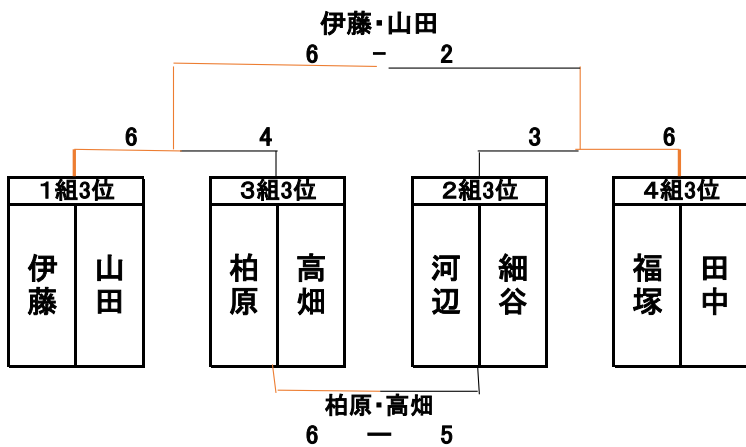

男子ダブルス

	植田・下林	小椋・春日	千木・岡本	日色・香西	福塚・長谷川	塚田・石井	鈴木・藤田	勝-敗	順位
植田・下林		4-2	4-1	4-1	4-1	4-1	5-3	6-0	1位
小椋・春日	2-4		4-1	4-1	4-1	4-0	2-4	4-2	3位
千木・岡本	1-4	1-4		1-4	2-4	2-4	2-4	0-6	7位
日色・香西	1-4	1-4	4-1		5-4(13)	4-1	3-5	3-3	4位
福塚・長谷川	1-4	1-4	4-2	4-5(13)		4-0	2-4	2-4	5位
塚田・石井	1-4	0-4	4-2	1-4	0-4		1-4	1-5	6位
鈴木・藤田	3-5	4-2	4-2	5-3	4-2	4-1		5-1	2位

女子ダブルス-3組

	柏原・高畑	永澤・松丸	尾崎・左右田	勝-敗	順位
柏原・高畑		0-6	3-6	0-2	3位
永澤・松丸	6-0		5-6	1-1	2位
尾崎・左右田	6-3	6-5		2-0	1位

女子ダブルス-4組

	中田・遠藤	古田・佐野	福塚・田中	勝-敗	順位
中田・遠藤		6-5	6-2	2-0	1位
古田・佐野	5-6		6-3	1-1	2位
福塚・田中	2-6	3-6		0-2	3位

女子順位決定戦

女子ダブルス1位Gp

女子ダブルス2位Gp

女子ダブルス3位Gp

女子ダブルス4位Gp

混合ダブルス-1組

	近藤・金丸	神田・神田	亀井・筒井	勝-敗	順位
近藤・金丸		6-1	6-3	2-0	1位
神田・神田	1-6		5-6	0-2	3位
亀井・筒井	3-6	6-5		1-1	2位

混合ダブルス-2組

	長谷川・矢野	大西・淡路	宮本・宮本	窪塚・窪塚	勝-敗	順位
長谷川・矢野		2-6	6-4	6-2	2-1	2位
大西・淡路	6-2		6-3	6-2	3-0	1位
宮本・宮本	4-6	3-6		1-6	0-3	4位
窪塚・窪塚	2-6	2-6	6-1		1-2	3位

混合順位決定戦

混合ダブルス1・2位Gr

混合ダブルス3・4位Gr

	勝—敗	順位
神田・神田	2—0	1位
宮本・宮本	0—2	3位
窪塚・窪塚	1—1	2位