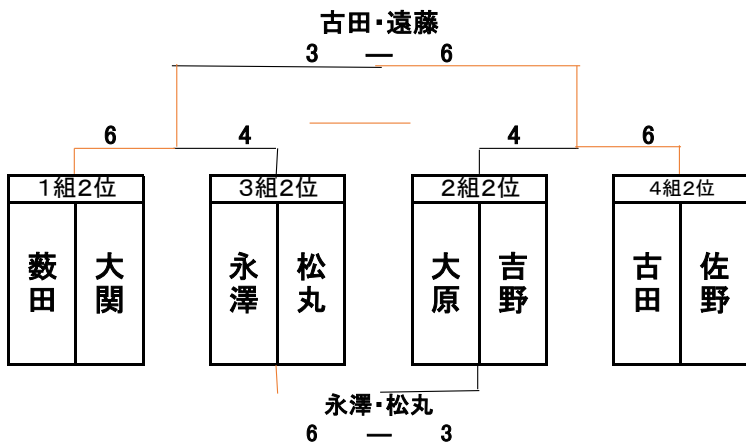

女子ダブルス2位Gp