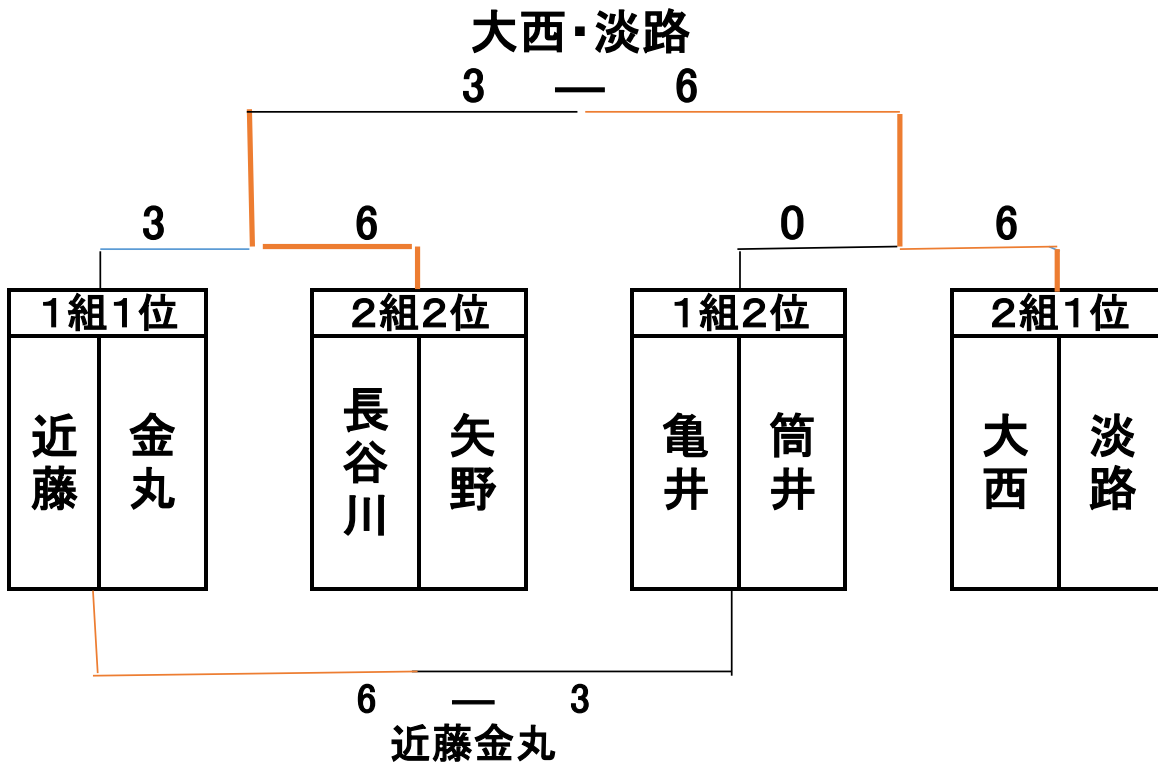

男子ダブルス

	植田・下林	小椋・春日	千木・岡本	日色・香西	福塚・長谷川	塚田・石井	鈴木・藤田	勝-敗	順位
植田・下林		4-2	4-1	4-1	4-1	4-1	5-3	6-0	1位
小椋・春日	2-4		4-1	4-1	4-1	4-0	2-4	4-2	3位
千木・岡本	1-4	1-4		1-4	2-4	2-4	2-4	0-6	7位
日色・香西	1-4	1-4	4-1		5-4(13)	4-1	3-5	3-3	4位
福塚・長谷川	1-4	1-4	4-2	4-5(13)		4-0	2-4	2-4	5位
塚田・石井	1-4	0-4	4-2	1-4	0-4		1-4	1-5	6位
鈴木・藤田	3-5	4-2	4-2	5-3	4-2	4-1		5-1	2位

女子ダブルス-3組

	柏原・高畑	永澤・松丸	尾崎・左右田	勝-敗	順位
柏原・高畑		0-6	3-6	0-2	3位
永澤・松丸	6-0		5-6	1-1	2位
尾崎・左右田	6-3	6-5		2-0	1位

女子ダブルス-4組

	中田・遠藤	古田・佐野	福塚・田中	勝-敗	順位
中田・遠藤		6-5	6-2	2-0	1位
古田・佐野	5-6		6-3	1-1	2位
福塚・田中	2-6	3-6		0-2	3位

女子順位決定戦

女子ダブルス1位Gp

女子ダブルス2位Gp

女子ダブルス3位Gp

女子ダブルス4位Gp

混合ダブルス-1組

	近藤・金丸	神田・神田	亀井・筒井	勝-敗	順位
近藤・金丸		6-1	6-3	2-0	1位
神田・神田	1-6		5-6	0-2	3位
亀井・筒井	3-6	6-5		1-1	2位

混合ダブルス-2組

	長谷川・矢野	大西・淡路	宮本・宮本	窪塚・窪塚	勝-敗	順位
長谷川・矢野		2-6	6-4	6-2	2-1	2位
大西・淡路	6-2		6-3	6-2	3-0	1位
宮本・宮本	4-6	3-6		1-6	0-3	4位
窪塚・窪塚	2-6	2-6	6-1		1-2	3位

混合順位決定戦

混合ダブルス1・2位Gr

混合ダブルス3・4位Gr

	勝—敗	順位
神田・神田	2—0	1位
宮本・宮本	0—2	3位
窪塚・窪塚	1—1	2位