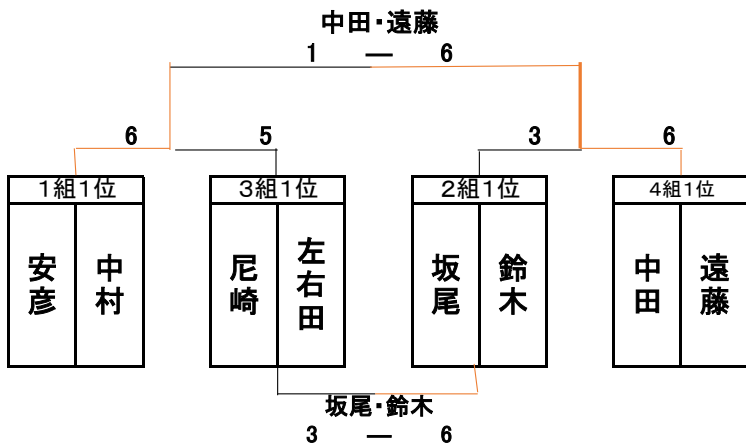

男子ダブルス

	植田・下林	小椋・春日	千木・岡本	日色・香西	福塚・長谷川	塚田・石井	鈴木・藤田	勝-敗	順位
植田・下林		4-2	4-1	4-1	4-1	4-1	5-3	6-0	1位
小椋・春日	2-4		4-1	4-1	4-1	4-0	2-4	4-2	3位
千木・岡本	1-4	1-4		1-4	2-4	2-4	2-4	0-6	7位
日色・香西	1-4	1-4	4-1		5-4(13)	4-1	3-5	3-3	4位
福塚・長谷川	1-4	1-4	4-2	4-5(13)		4-0	2-4	2-4	5位
塚田・石井	1-4	0-4	4-2	1-4	0-4		1-4	1-5	6位
鈴木・藤田	3-5	4-2	4-2	5-3	4-2	4-1		5-1	2位

女子予選

女子ダブルス-1組						
	安彦・中村	伊藤・山田	藪田・大関	牧園・佐藤	勝-敗	順位
安彦・中村		6-1	6-0	6-1	3-0	1位
伊藤・山田	1-6		5-6	6-0	1-2	3位
藪田・大関	0-6	6-5		6-2	2-1	2位
牧園・佐藤	1-6	0-6	2-6		0-3	4位

女子ダブルス-2組						
	坂尾・鈴木	大原・吉野	蒔田・松宮	河辺・細谷	勝-敗	順位
坂尾・鈴木		6-5	6-5	6-5	3-0	1位
大原・吉野	5-6		6-0	6-2	2-1	2位
蒔田・松宮	5-6	0-6		4-6	0-3	4位
河辺・細谷	5-6	2-6	6-4		1-2	3位

女子ダブルス-3組

	柏原・高畑	永澤・松丸	尾崎・左右田	勝-敗	順位
柏原・高畑		0-6	3-6	0-2	3位
永澤・松丸	6-0		5-6	1-1	2位
尾崎・左右田	6-3	6-5		2-0	1位

女子ダブルス-4組

	中田・遠藤	古田・佐野	福塚・田中	勝-敗	順位
中田・遠藤		6-5	6-2	2-0	1位
古田・佐野	5-6		6-3	1-1	2位
福塚・田中	2-6	3-6		0-2	3位

女子順位決定戦

女子ダブルス1位Gp

女子ダブルス2位Gp

女子ダブルス3位Gp

女子ダブルス4位Gp

混合ダブルス-1組

	近藤・金丸	神田・神田	亀井・筒井	勝-敗	順位
近藤・金丸		6-1	6-3	2-0	1位
神田・神田	1-6		5-6	0-2	3位
亀井・筒井	3-6	6-5		1-1	2位

混合ダブルス-2組